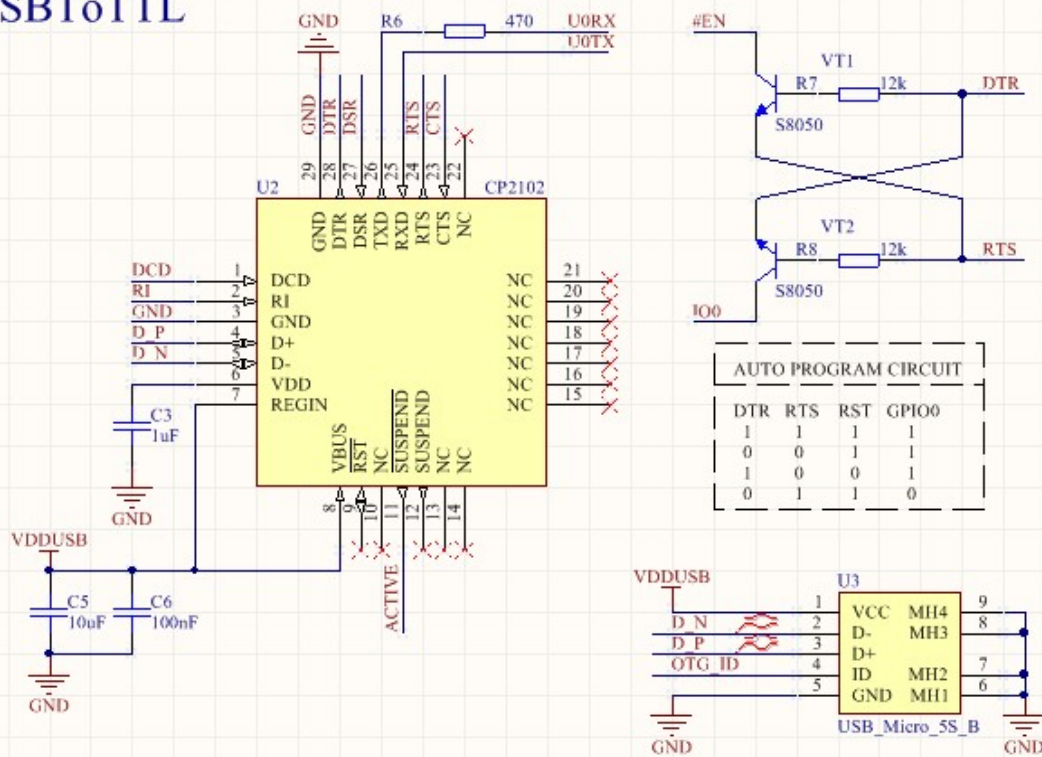

USBTotTTL

ESP-32S Module

KEY

POWER

GPIO

LED

V1.1
 2016/10/10
Ai-Thinker
www.ai-thinker.com