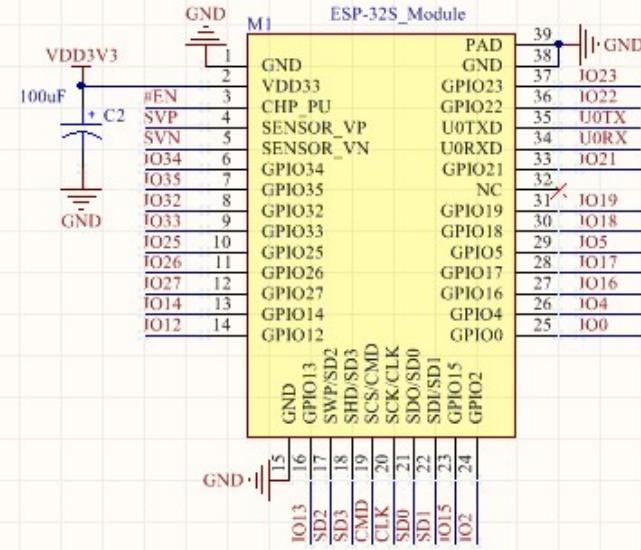

USBTotTTL

ESP-32S Module

KEY

POWER

GPIO

LED

V1.1
 2016/10/10
Ai-Thinker
www.ai-thinker.com