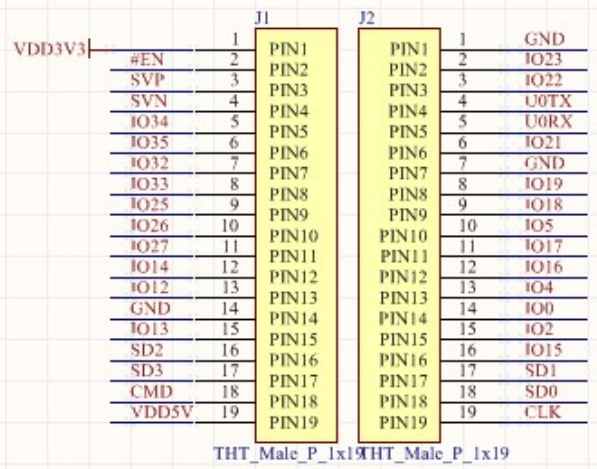

USBTotTTL

ESP-32S Module

KEY

POWER

GPIO

LED

V1.1
 2016/10/10
Ai-Thinker
www.ai-thinker.com