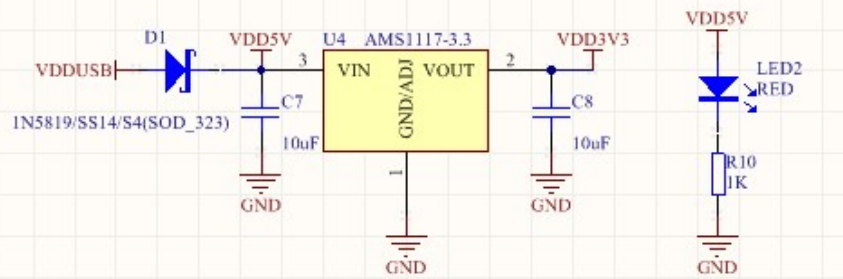

USBTotTTL

ESP-32S Module

KEY

POWER

GPIO

LED

V1.1
 2016/10/10
Ai-Thinker
www.ai-thinker.com