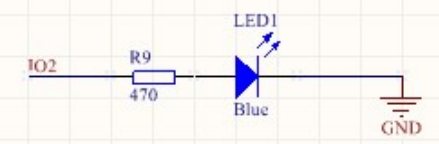

USBTotTTL

ESP-32S Module

KEY

POWER

GPIO

LED

V1.1
 2016/10/10
Ai-Thinker
www.ai-thinker.com