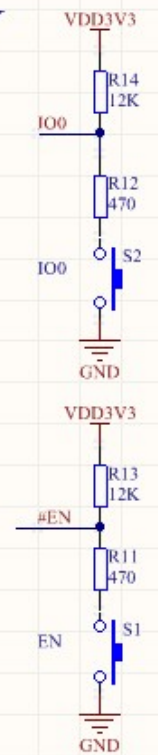

USBTotTTL

ESP-32S Module

KEY

POWER

GPIO

LED

V1.1
 2016/10/10
Ai-Thinker
www.ai-thinker.com